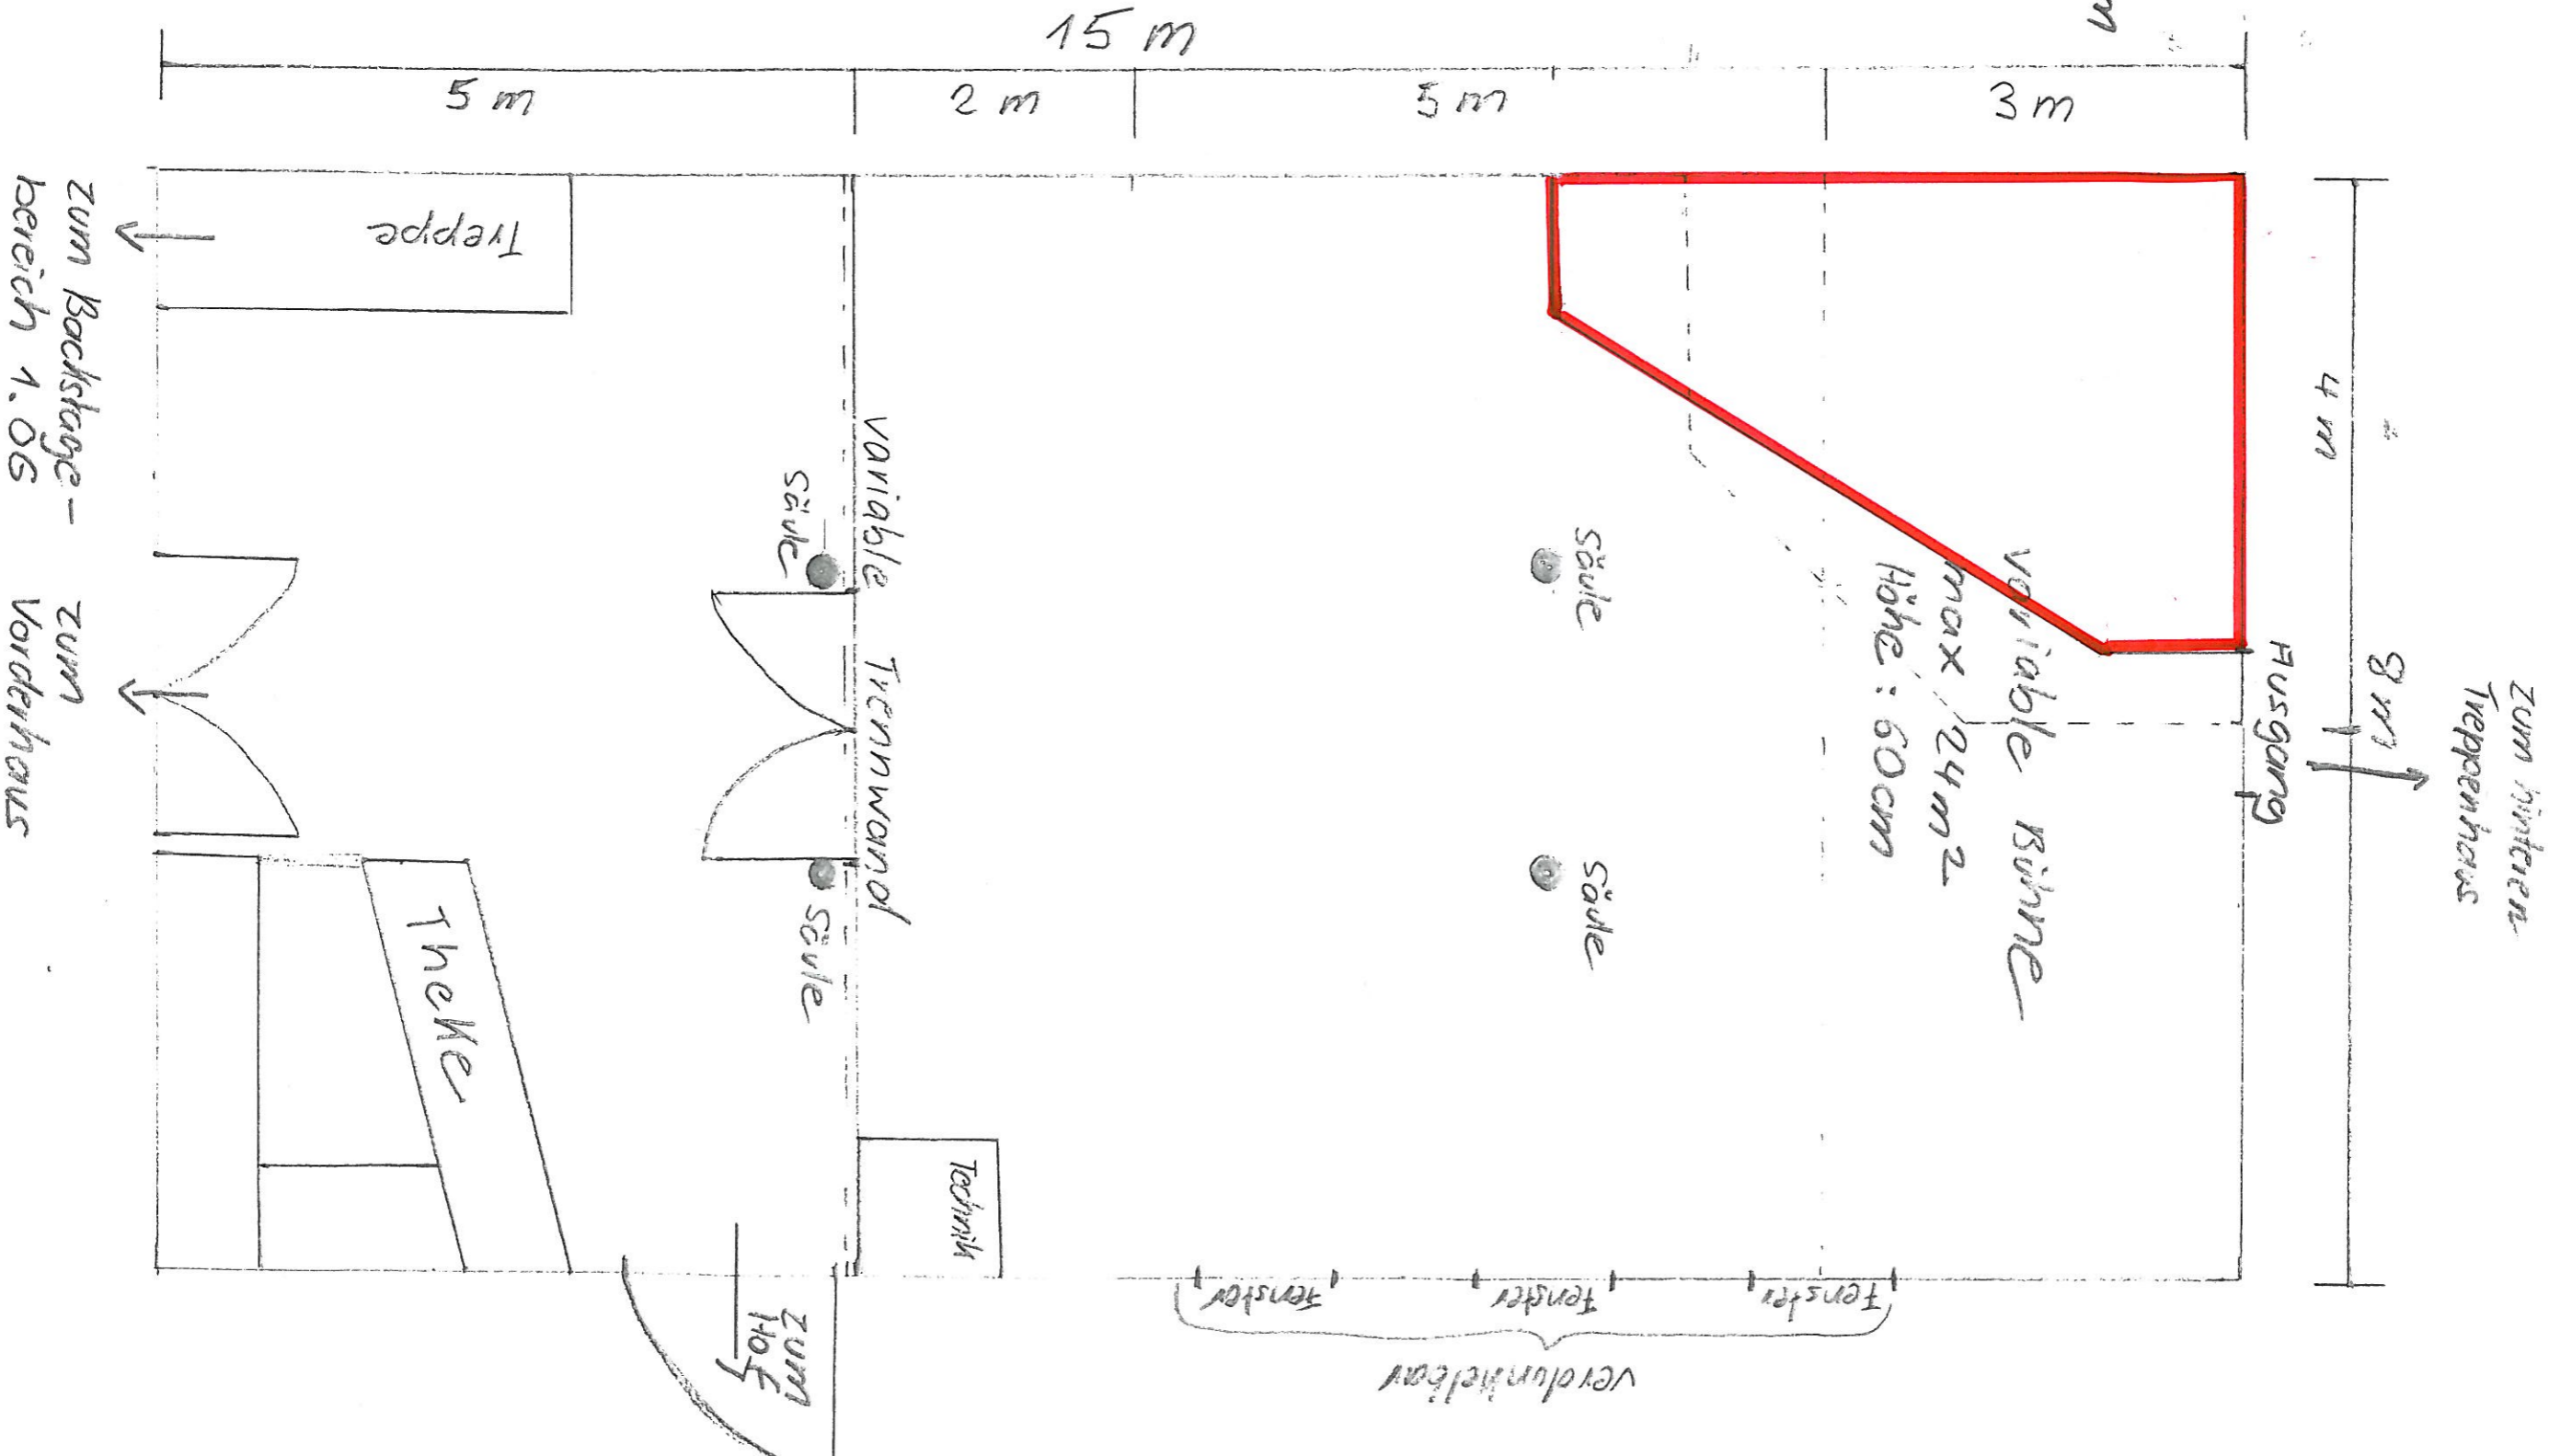

Raumhöhe : 2,85 m
Höhe Bühne-Decke : 2,25 m

5 m

2 m

15 m

5 m

3 m

4 m

8 m

Treppe

Zum backstage-bereich 1. OG

Zum Vorderhaus

Theater

variable Trennwand

säule

säule

säule

säule

variable Bühne

max 24m²

Höhe: 60cm

Ausgang

Zum hinteren Treppenhaus

Technik

Zum Hof